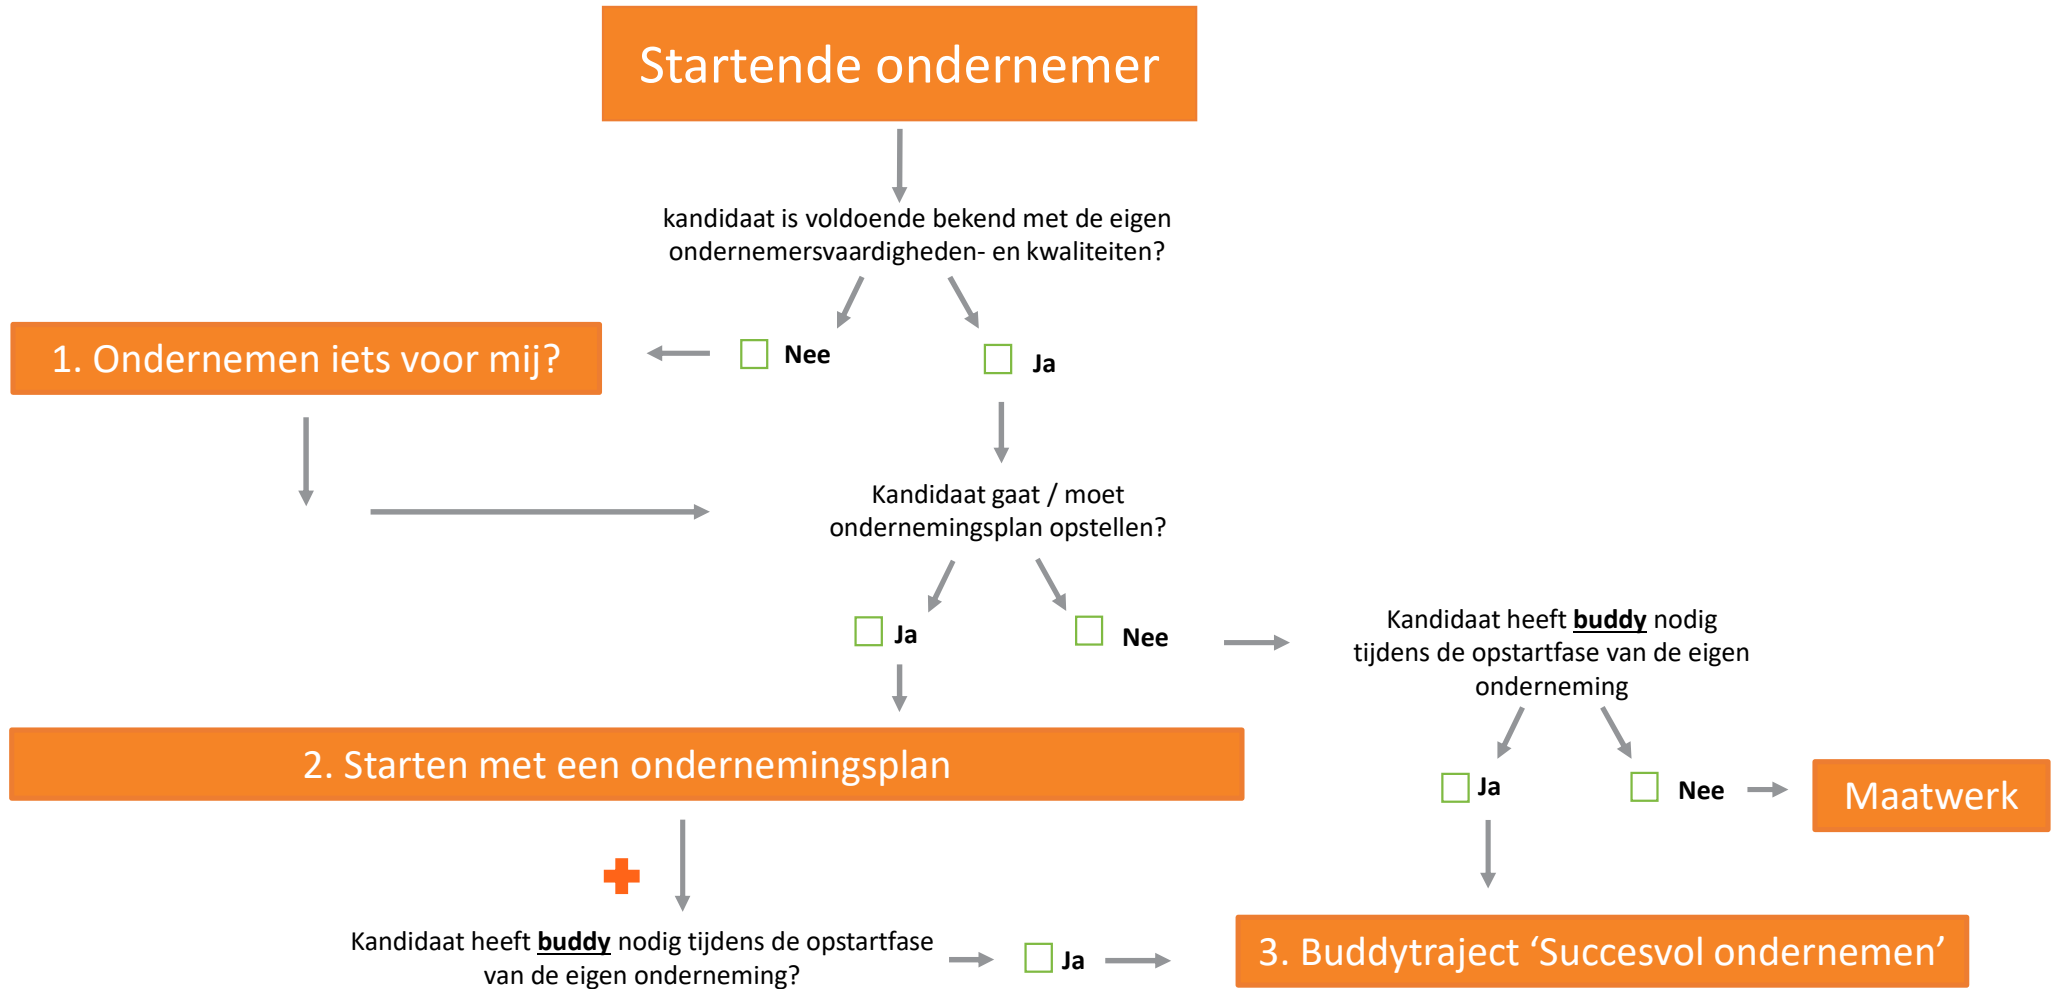

Startende ondernemer

Gevestigde ondernemer

Ondernemer is voldoende bekend met eigen ondernemersvaardigheden- en kwaliteiten?

Nee

Ja

1. Jouw ondernemersprofiel

Ondernemer wil gehele onderneming in brede zin toekomstbestendig maken?

Ja

Nee

Ondernemer heeft gerichte specialistische coaching nodig om bedrijf toekomstbestendig te maken?

Ja

Maatwerk

2. Spiegel je business

Ondernemer heeft **ook gerichte specialistische coaching** nodig tijdens het daadwerkelijk toekomstbestendig maken van de onderneming?